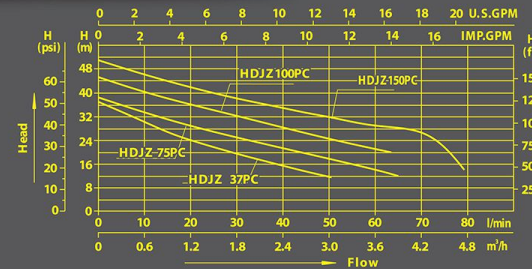

HORDEN®

Germany

HDJZ SERIES

YOUR WATER PRESSURE EXPERT

不锈钢 自吸式喷射泵

- | | |
|--------|-----------|
| 可靠和耐用 | 方便安装 |
| 电机过热保护 | 节能 |
| 无水操作保护 | 节省空间和结构轻巧 |
| 免维护 | |

Model	Power(p.)		MAX. Suction (M)	Bore (inch)		Flow Q	Head (m)							
	kW	HP		Inlet	Outlet		L/min	5	15	20	30	40	50	60
HDJZ 37PC	0.37	0.5	8	1"	1"	Head (m)	31	25	23	19	14	9	3.6	
HDJZ 75PC	0.55	0.75		34	29		26	23	19	16	13			
HDJZ100PC	0.75	1.0		38	32		30	25	22	19	13			
HDJZ150PC	1.0	1.33		47	42		39	34	31	30	29			