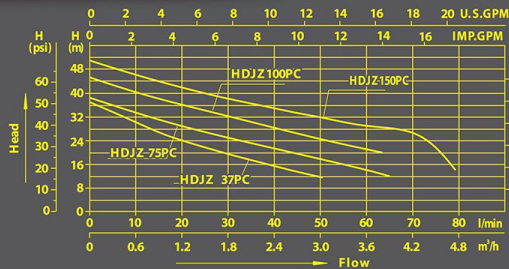

Model	Power(p.)		MAX. Suction (M)	Bore (inch)		Flow Q	Head (m)							
	kW	HP		Inlet	Outlet		L/min	5	15	20	30	40	50	60
HDJZ 37PC	0.37	0.5	8	1"	1"	Head (m)	31	25	23	19	14	9	3.6	
HDJZ 75PC	0.55	0.75		34	29		26	23	19	16	13			
HDJZ100PC	0.75	1.0		38	32		30	25	22	19	13			
HDJZ150PC	1.0	1.33		47	42		39	34	31	30	29			

HORDEN®

Germany

HDJZ SERIES

YOUR WATER PRESSURE EXPERT

不锈钢 自吸式喷射泵

- | | |
|--------|-----------|
| 可靠和耐用 | 方便安装 |
| 电机过热保护 | 节能 |
| 无水操作保护 | 节省空间和结构轻巧 |
| 免维护 | |

Model	Power(p.)		MAX. Suction (M)	Bore (inch)		Flow Q	Head (m)							
	kW	HP		Inlet	Outlet		L/min	5	15	20	30	40	50	60
HDJZ 37PC	0.37	0.5	8	1"	1"	Head (m)	31	25	23	19	14	9	3.6	
HDJZ 75PC	0.55	0.75		34	29		26	23	19	16	13			
HDJZ100PC	0.75	1.0		38	32		30	25	22	19	13			
HDJZ150PC	1.0	1.33		47	42		39	34	31	30	29			